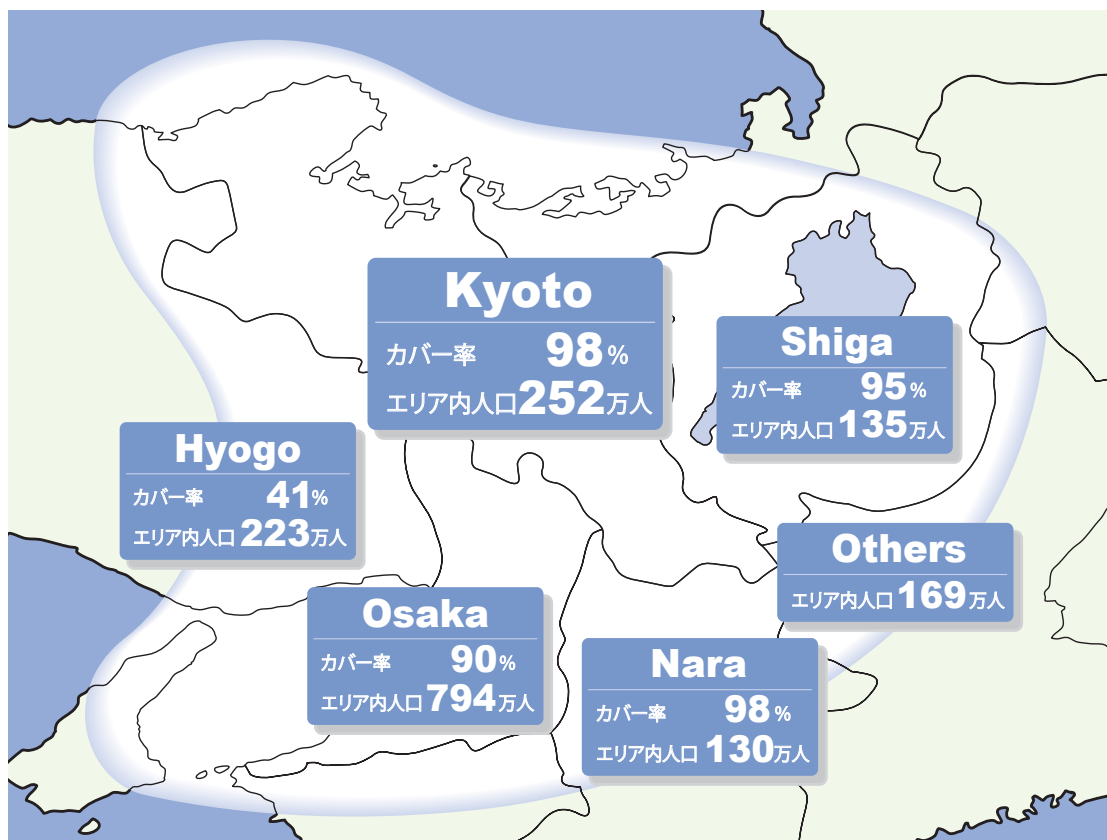

AREA MAP

エリア内 約**1700**万人 **770**万世帯 のカバレッジ (2021年2月各府県調査より算出)

京都府	カバー率 98%	人 口：2,564,217人 世帯数：1,191,925世帯	エリア内人口： 252 万人 エリア内世帯： 117 万世帯
滋賀県	カバー率 95%	人 口：1,411,752人 世帯数：577,921世帯	エリア内人口： 135 万人 エリア内世帯： 55 万世帯
奈良県	カバー率 98%	人 口：1,320,423人 世帯数：601,255世帯	エリア内人口： 130 万人 エリア内世帯： 59 万世帯
大阪府	カバー率 90%	人 口：8,811,845人 世帯数：4,136,676世帯	エリア内人口： 794 万人 エリア内世帯： 373 万世帯
兵庫県	カバー率 41%	人 口：5,430,567人 世帯数：2,400,873世帯	エリア内人口： 223 万人 エリア内世帯： 99 万世帯
その他 (三重・岐阜・和歌山・福井・愛知)		エリア内人口： 169 万人	エリア内世帯： 70 万世帯